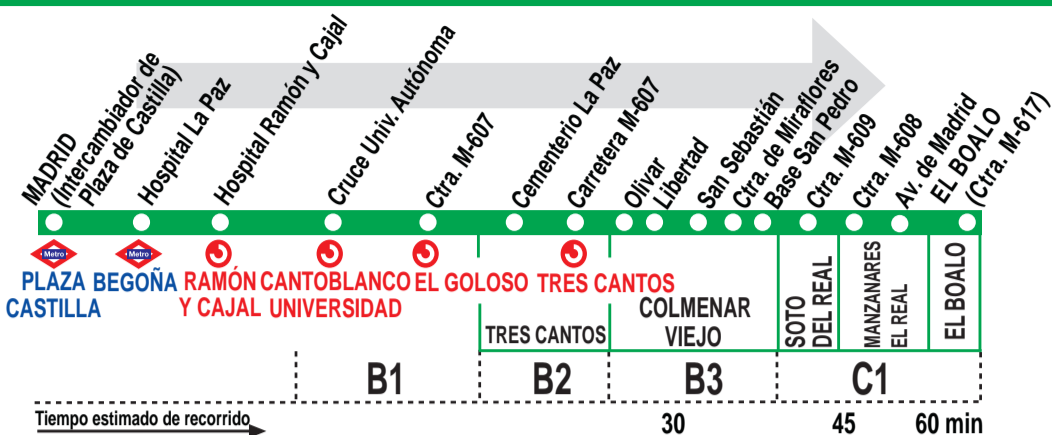

724

Madrid (Plaza de Castilla) - Manzanares el Real - El Boalo

Horarios de paso aproximado

240417 (Vigente todo el año)

MADRID	Colmenar Viejo	Manzanares el Real	El Boalo	Mataelpino	Cerceda
Lunes a viernes laborables					
7:00	7:30	7:45	8:00	8:05	8:15
7:25	7:55	8:10	8:20	8:25	8:35
8:00	→	8:40	8:55	9:00	9:10
8:15	8:45	9:00	—	—	—
8:30	9:00	9:15	—	—	—
9:00	→	9:40	9:55	10:00	10:10
9:15	9:45	10:00	—	—	—
9:30	10:00	10:15	—	—	—
10:00	10:30	10:45	10:55	11:00	11:10
10:30	11:00	11:15	—	—	—
11:00	11:30	11:45	11:55	12:00	12:10
11:30	12:00	12:15	—	—	—
12:00	12:30	12:45	12:55	13:00	13:10
12:30	13:00	13:15	—	—	—
13:00	13:30	13:45	13:55	14:00	14:10
13:30	14:00	14:15	—	—	—
14:00	14:30	14:45	14:55	15:00	15:10
14:15	→	14:55	15:05	15:10	15:20
14:30	15:00	15:15	—	—	—
15:00	15:30	15:45	15:55	16:00	16:10
15:15	→	15:55	16:05	16:10	16:20
15:30	16:00	16:15	—	—	—
16:00	16:30	16:45	16:55	17:00	17:10
16:30	17:00	17:15	—	—	—
17:00	17:30	17:45	17:55	18:00	18:10
17:30	18:00	18:15	—	—	—
18:00	18:30	18:45	18:55	19:00	19:10
18:30	19:00	19:15	—	—	—
19:00	19:30	19:45	19:55	20:00	20:10
19:30	20:00	20:15	—	—	—
20:00	20:30	20:45	20:55	21:00	21:10
20:30	21:00	21:15	21:25	21:30	21:40
21:00	21:30	21:45	21:55	22:00	22:10
21:45	22:15	22:30	—	—	—
22:30	23:00	23:15	23:25	23:30	23:40
23:30	24:00	0:15	—	—	—
Sábados laborables, domingos y festivos					
8:00	8:30	8:45	—	—	—
8:30	9:00	9:15	9:25	9:30	9:40
9:00	9:30	9:45	—	—	—
10:00	10:30	10:45	10:55	11:00	11:10
11:00	11:30	11:45	—	—	—
11:40	12:10	12:25	12:35	12:40	12:50
12:30	13:00	13:15	—	—	—
13:15	13:45	14:00	14:10	14:15	14:25
14:05	14:35	14:50	15:00	15:05	15:15
14:50	15:20	15:35	15:45	15:50	16:00
15:40	16:10	16:25	—	—	—
16:30	17:00	17:15	17:25	17:30	17:40
17:15	17:45	18:00	—	—	—
18:00	18:30	18:45	18:55	19:00	19:10
19:00	19:30	19:45	—	—	—
19:45	20:15	20:30	20:40	20:45	20:55
20:30	21:00	21:15	21:25	21:30	21:40
21:30	22:00	22:15	—	—	—
22:15	22:45	23:00	23:10	23:15	23:25
22:50	23:20	23:35	—	—	—
23:30	24:00	0:15	—	—	—
Noches de viernes, sábados y vísperas de festivo					
1:00 S	1:30	1:45	1:55	2:00	2:10
4:00 S	4:30	4:45	—	—	—

Notas: A efecto de horarios nocturnos se consideran los festivos nacionales y autonómicos.
S Salen del Intercambiador de Plaza de Castilla en superficie.