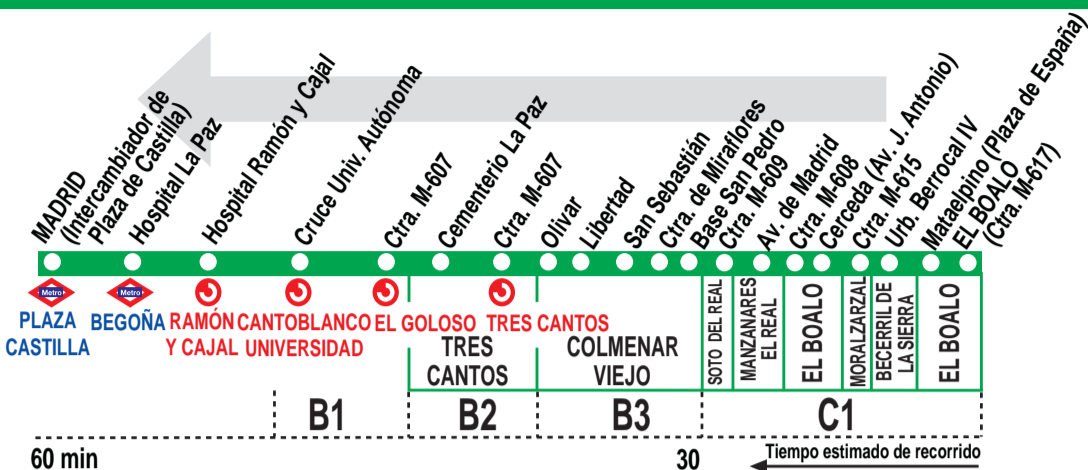

# 724 El Boalo - Manzanares el Real - Madrid (Plaza de Castilla)

## Horarios de paso aproximado

100717 (Vigente todo el año)

MADRID	Colmenar Viejo	Manzanares el Real	Cerceda	Mataelpino	El Boalo
--------	----------------	--------------------	---------	------------	----------