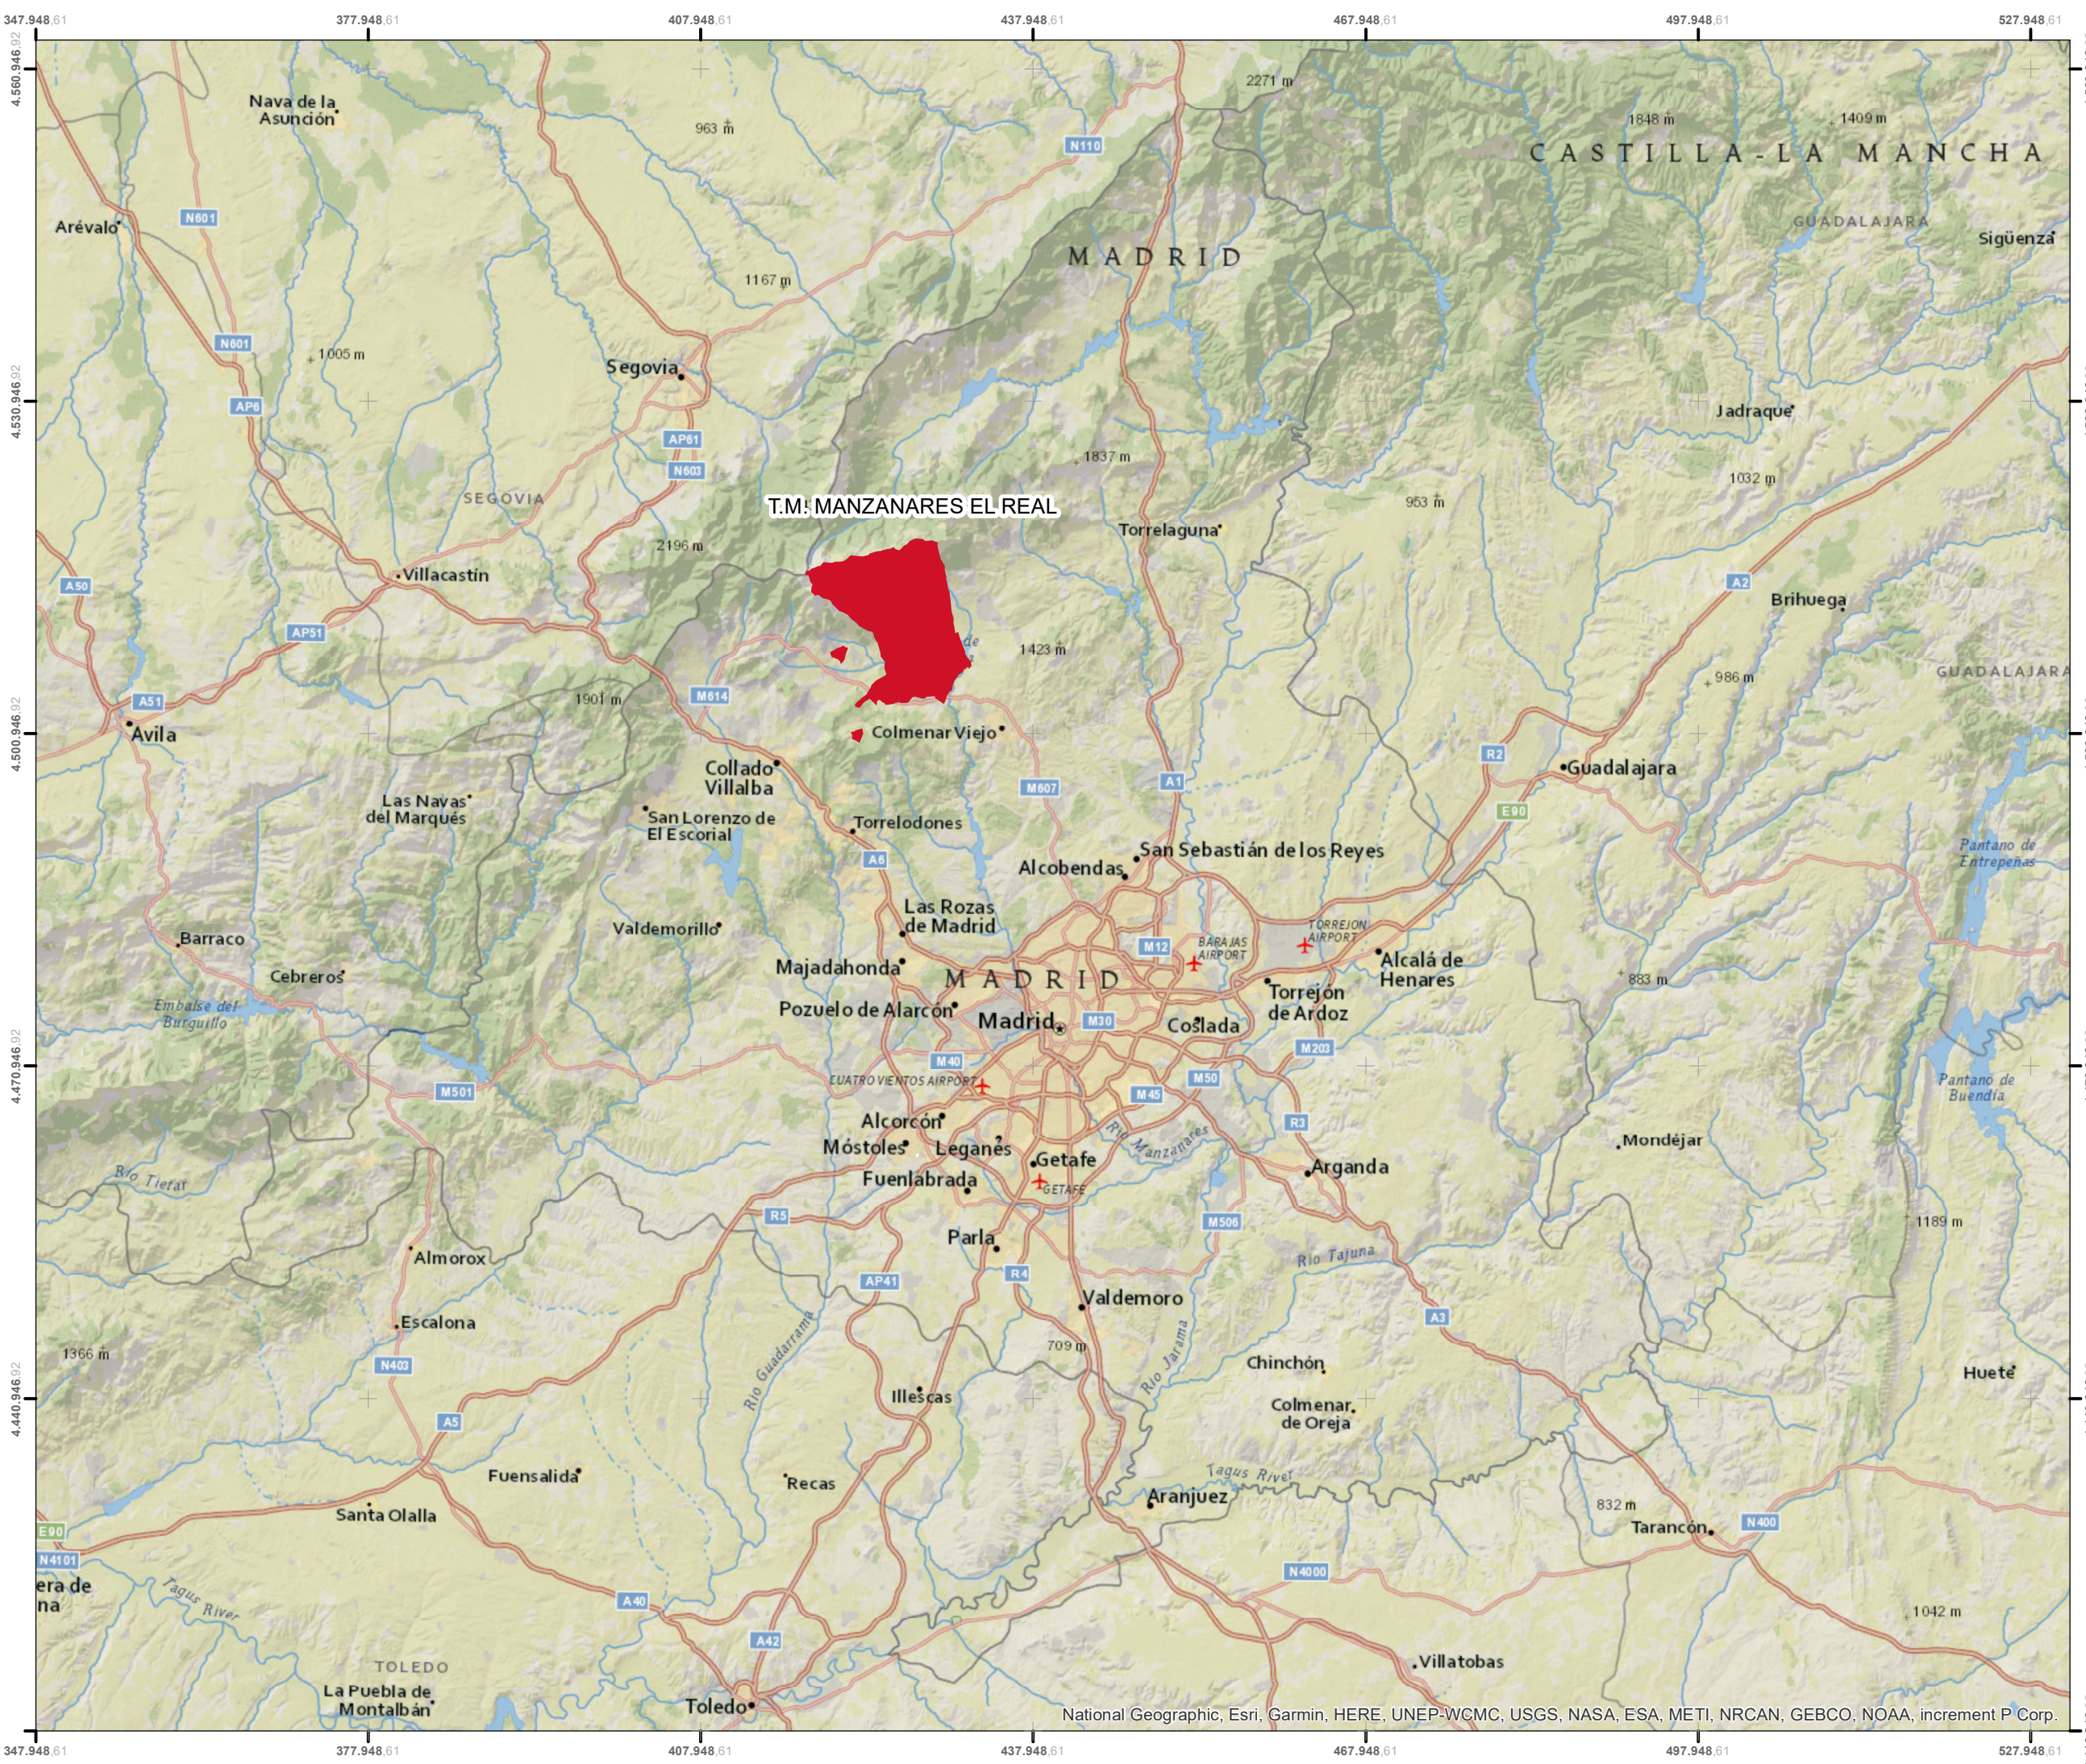

Leyenda

 Término municipal de Manzanares El Real

PLATERMANZA

PLAN MUNICIPAL DE PROTECCIÓN CIVIL
 DEL AYUNTAMIENTO DE
 MANZANARES EL REAL

PLANO 1. UBICACIÓN DEL MUNICIPIO

RSEM
RESECCIÓN DE SEGURIDAD
 EMERGENCIAS

Tragsatec
Grupo Tragsa

Escala 1:550.000

Proyección UTM. Sistema Geodésico de Referencia ETRS89
 Esferoide: GRS_1980. Datum D_ETRS_1989. HUSO 30

0 5 10 15 20 25 30 Km

Mayo 2020