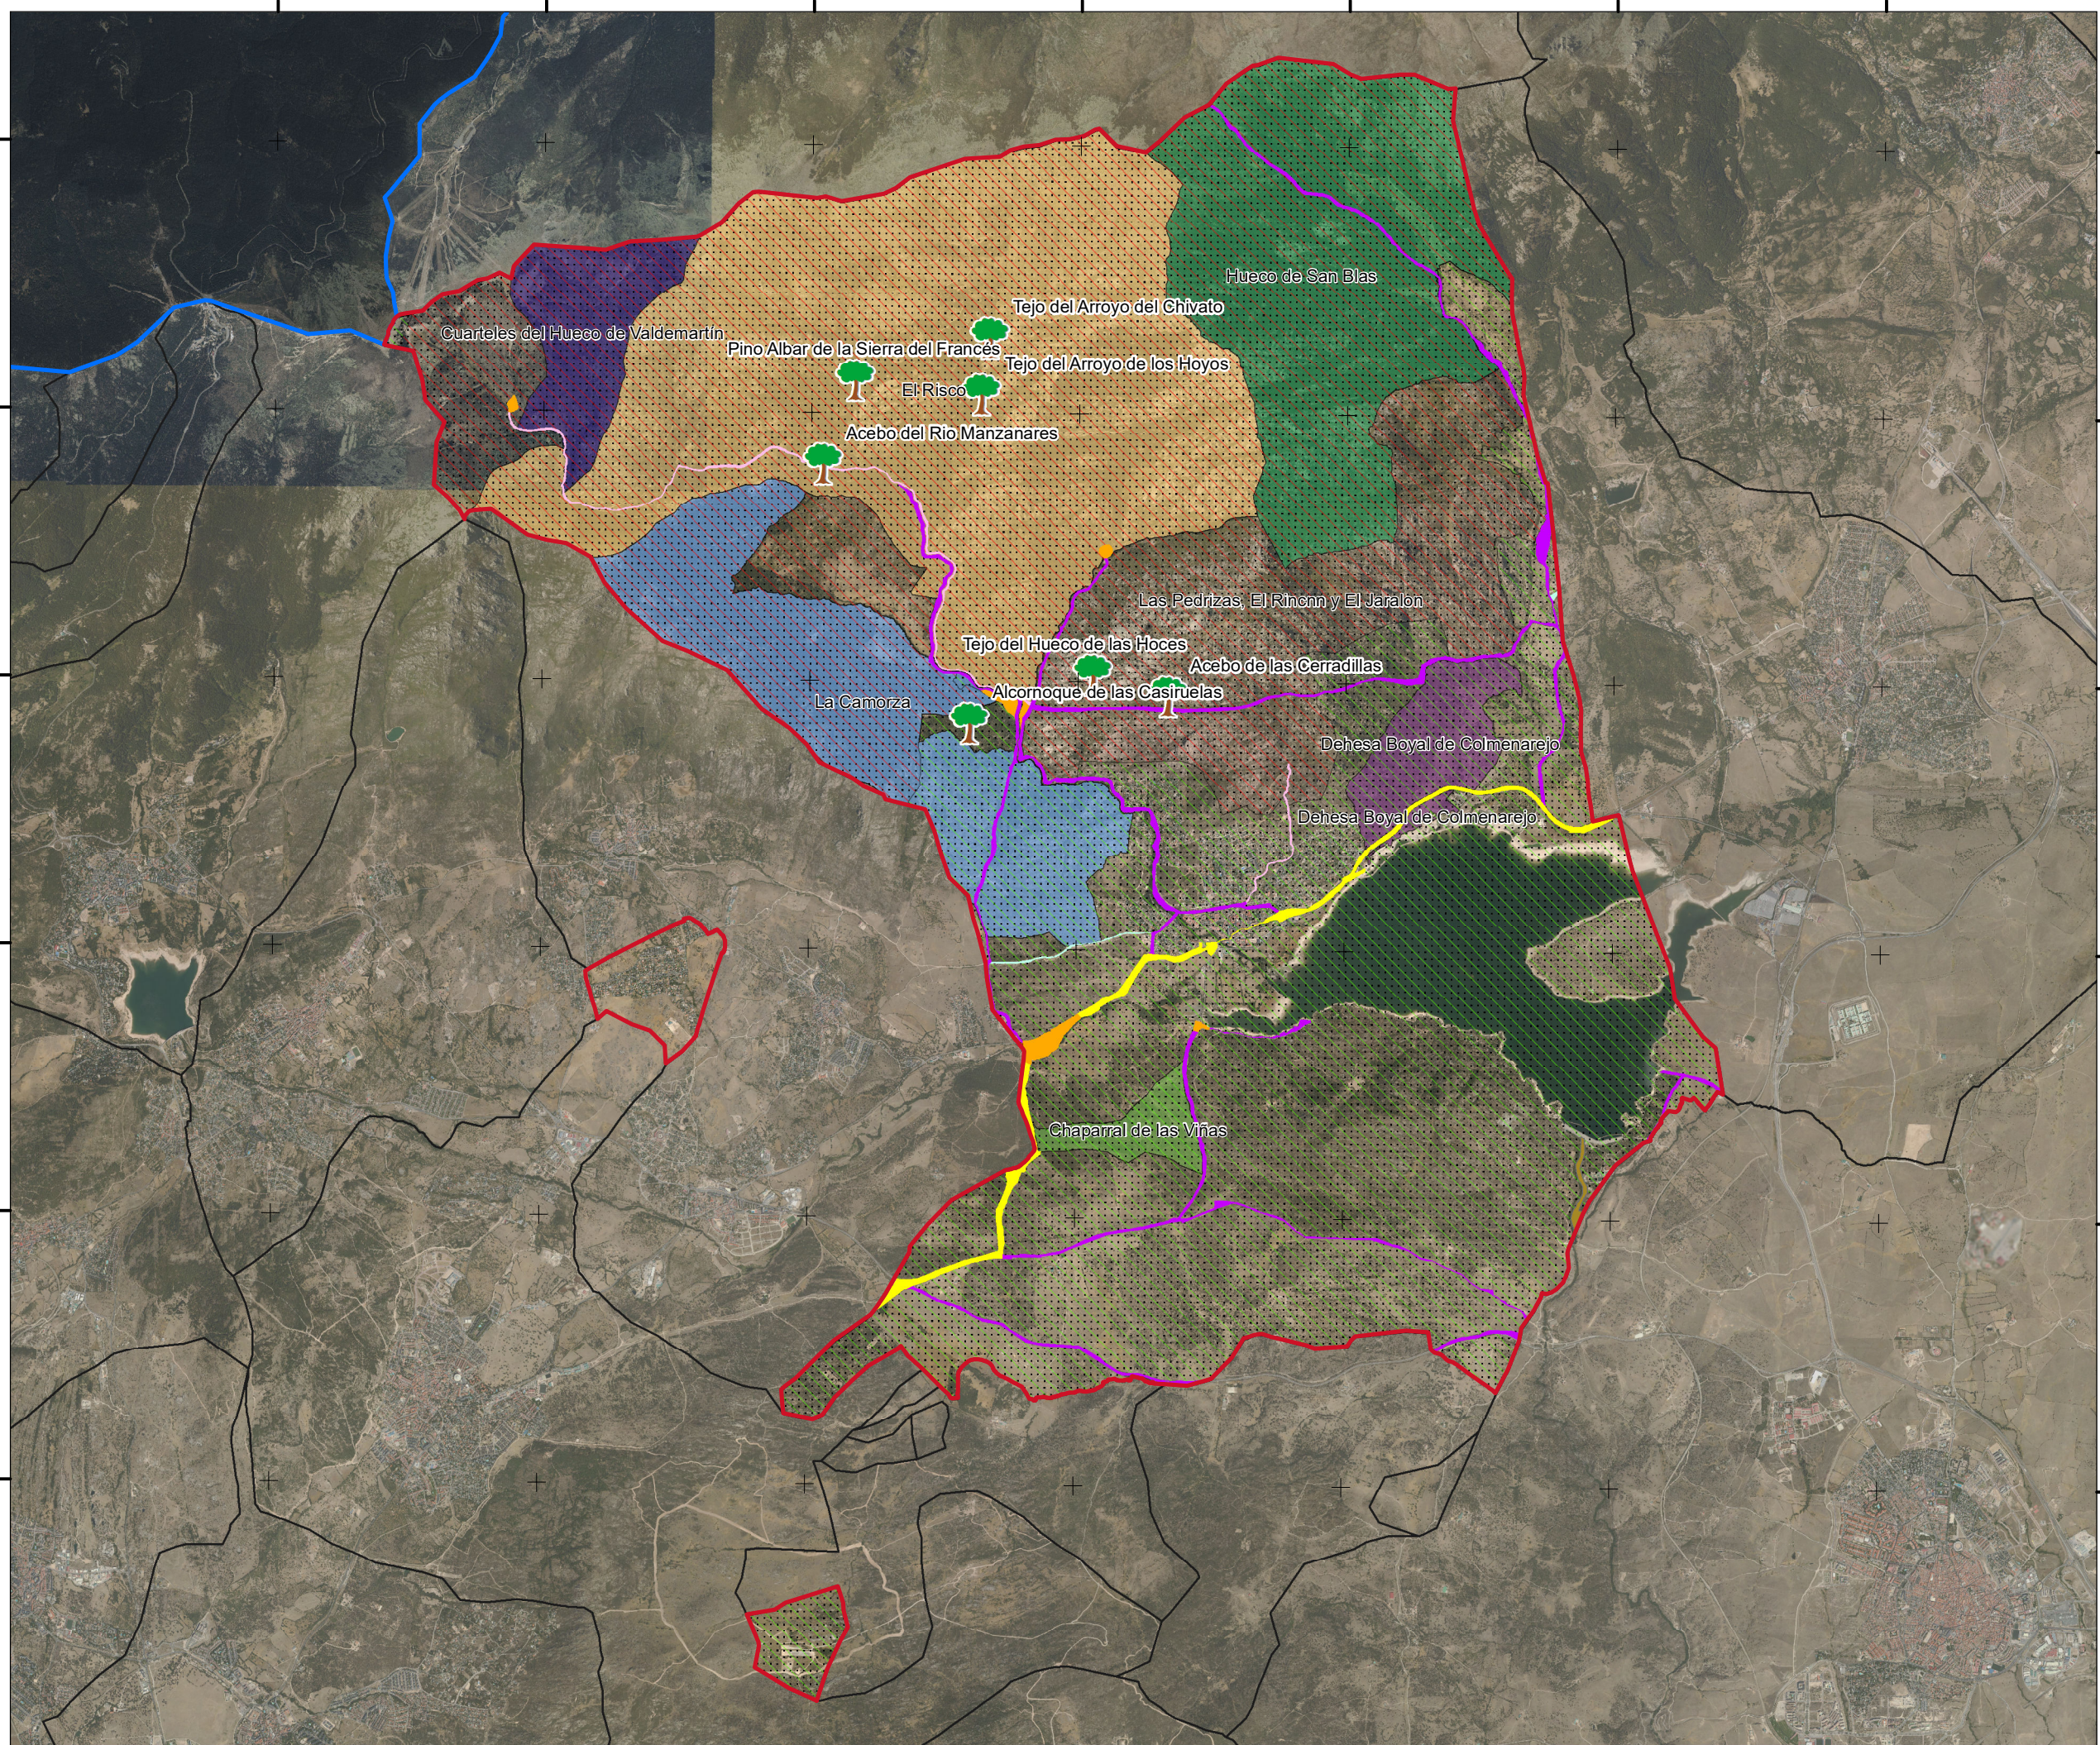

416.128.75 419.128.75 422.128.75 425.128.75 428.128.75 431.128.75 434.128.75

4.517.577.76
4.514.577.76
4.511.577.76
4.508.577.76
4.505.577.76
4.502.577.76

Leyenda

-  Límite T.M. Manzanares el Real
-  Límites TT.MM. limítrofes
-  Límite CAM
- Espacios naturales protegidos**
 -  Parque Nacional
 -  Parque Regional
- Espacios protegidos Red Natura 2000**
 -  Zona especial conservación(ZEC)
- Montes de utilidad pública**
 -  Chaparral de las Viñas
 -  Cuarteles del Huevo de Valdemartin
 -  Dehesa Boyal de Colmenarejo
 -  El Risco
 -  Huevo de San Blas
 -  La Camorza
- Árboles singulares**
 -  Árboles singulares
- Vías pecuarias**
 -  Cañada
 -  Colada
 -  Colada y Camino
 -  Cordel
 -  Cordel y Descansadero
 -  Descansadero
 -  Descansadero-Abrevadero
 -  Vereda

PLATERMANZA

PLAN MUNICIPAL DE PROTECCIÓN CIVIL
DEL AYUNTAMIENTO DE
MANZANARES EL REAL

PLANO 7. VALORES AMBIENTALES
DEL MUNICIPIO

416.128.75 419.128.75 422.128.75 425.128.75 428.128.75 431.128.75 434.128.75