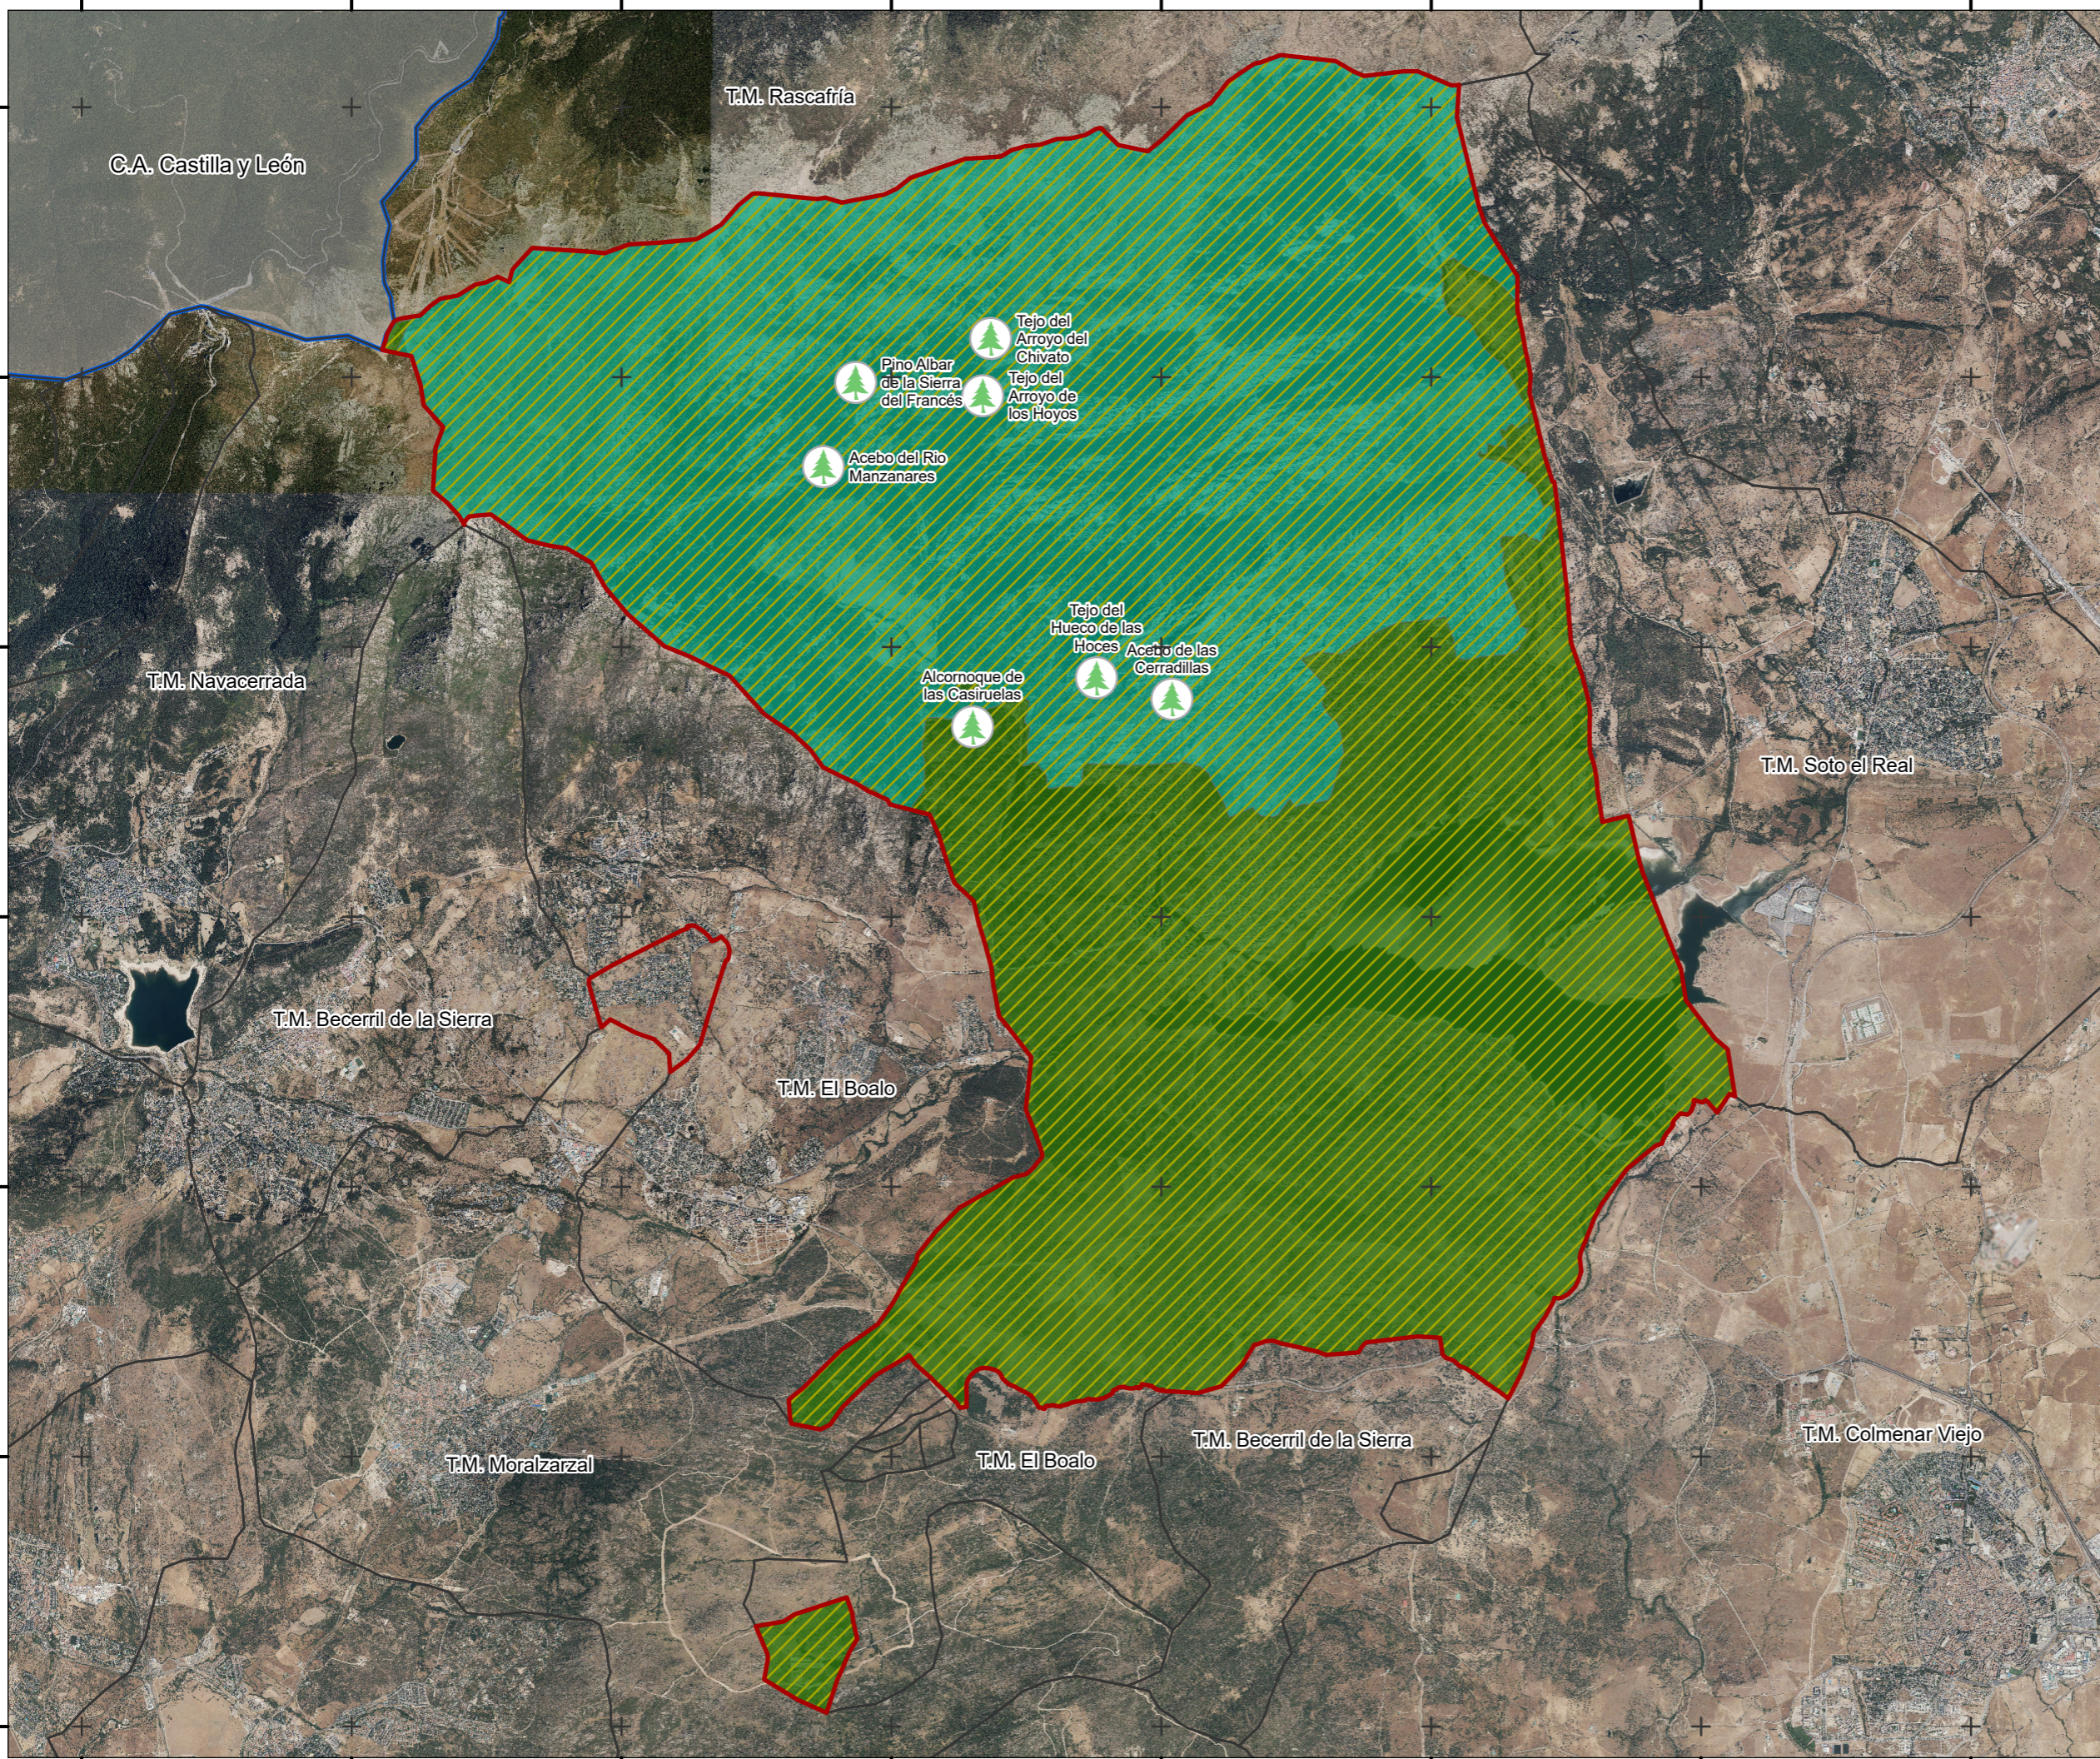

414.000 417.000 420.000 423.000 426.000 429.000 432.000 435.000

4.518.000
4.515.000
4.512.000
4.509.000
4.506.000
4.503.000
4.500.000

Leyenda

- Límite T.M. Manzanares El Real
- Límites TT.MM. limítrofes
- Límite CM

Espacios Protegidos Red Natura 2000

- ZEC: Zona de Especial Conservación

Otros Espacios Protegidos

- Arbol singular
- Parque Regional de la Cuenca Alta del Manzanares
- Parque Nacional de la Sierra de Guadarrama

PAMINUN

PLAN DE ACTUACIÓN MUNICIPAL
ANTE EL RIESGO DE INUNDACIONES
T.M. DE MANZANARES EL REAL

PLANO 6. VALORES AMBIENTALES

Escala 1:70.000

Proyección UTM. Sistema Geodésico de Referencia ETRS89
Esferoide: GRS_1980. Datum D_ETRS_1989. HUSO 30